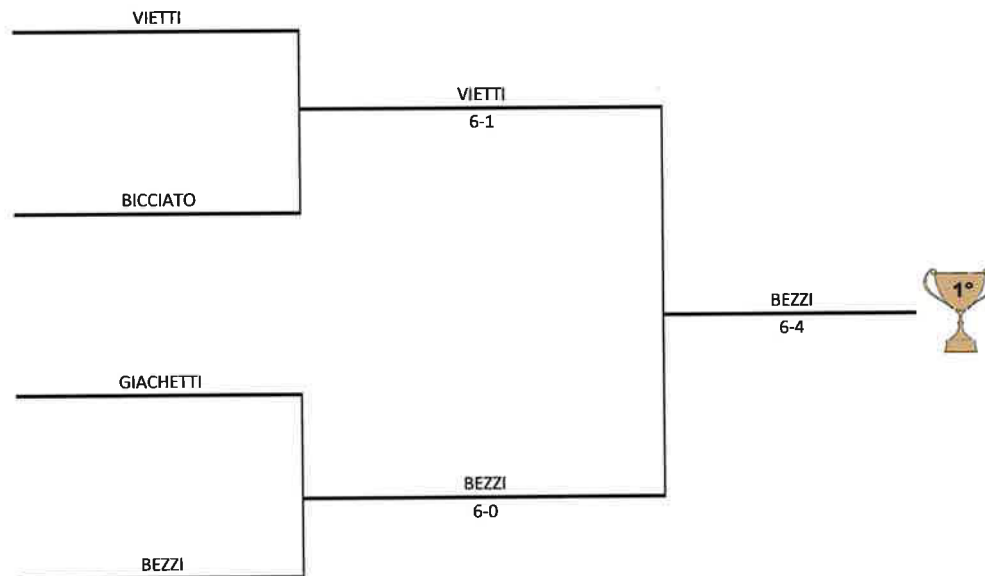

TABELLONE INCONTRI TENNIS

DENOMINAZIONE TORNEO: CIRCUITO TORNEI DI TENNIS

CATEGORIA	SINGOLARE	GARA	MASCHILE	LIVELLO	AGONISTICO
	DOPPIO		FEMMINILE		PROMOZIONALE
C21					
BARRARE LE CASELLE INTERESSATE					

	XHEKA	SGOIFO	BASSI
XHEKA		6-2	6-0
SGOIFO	6-0		6-0
BASSI	0-6	0-6	

SI ASSEGNANO 10 PT PER OGNI
INCONTRO VINTO

CLASSIFICA FINALE		PT
PIAZZAMENTO FINALE	NOME ATLETA	
1°	XHEKA	20
2°	SGOIFO	10
3°	BASSI	5

TABELLONE INCONTRI TENNIS

DENOMINAZIONE TORNEO: CIRCUITO TORNEI DI TENNIS

CATEGORIA	SINGOLARE	GARA	MASCHILE	LIVELLO	AGONISTICO
	DOPPIO		FEMMINILE		PROMOZIONALE
					C21
BARRARE LE CASELLE INTERESSATE					

PARTECIPAZIONE 1 PT	FINALISTI 10 PT	VINCITORE 20 PT
------------------------	--------------------	--------------------

TABELLONE INCONTRI TENNIS

DENOMINAZIONE TORNEO: CIRCUITO TORNEI DI TENNIS

	SINGOLARE		MASCHILE		AGONISTICO
CATEGORIA		GARA		LIVELLO	PROMOZIONALE
	DOPPIO		FEMMINILE		C21
BARRARE LE CASELLE INTERESSATE					