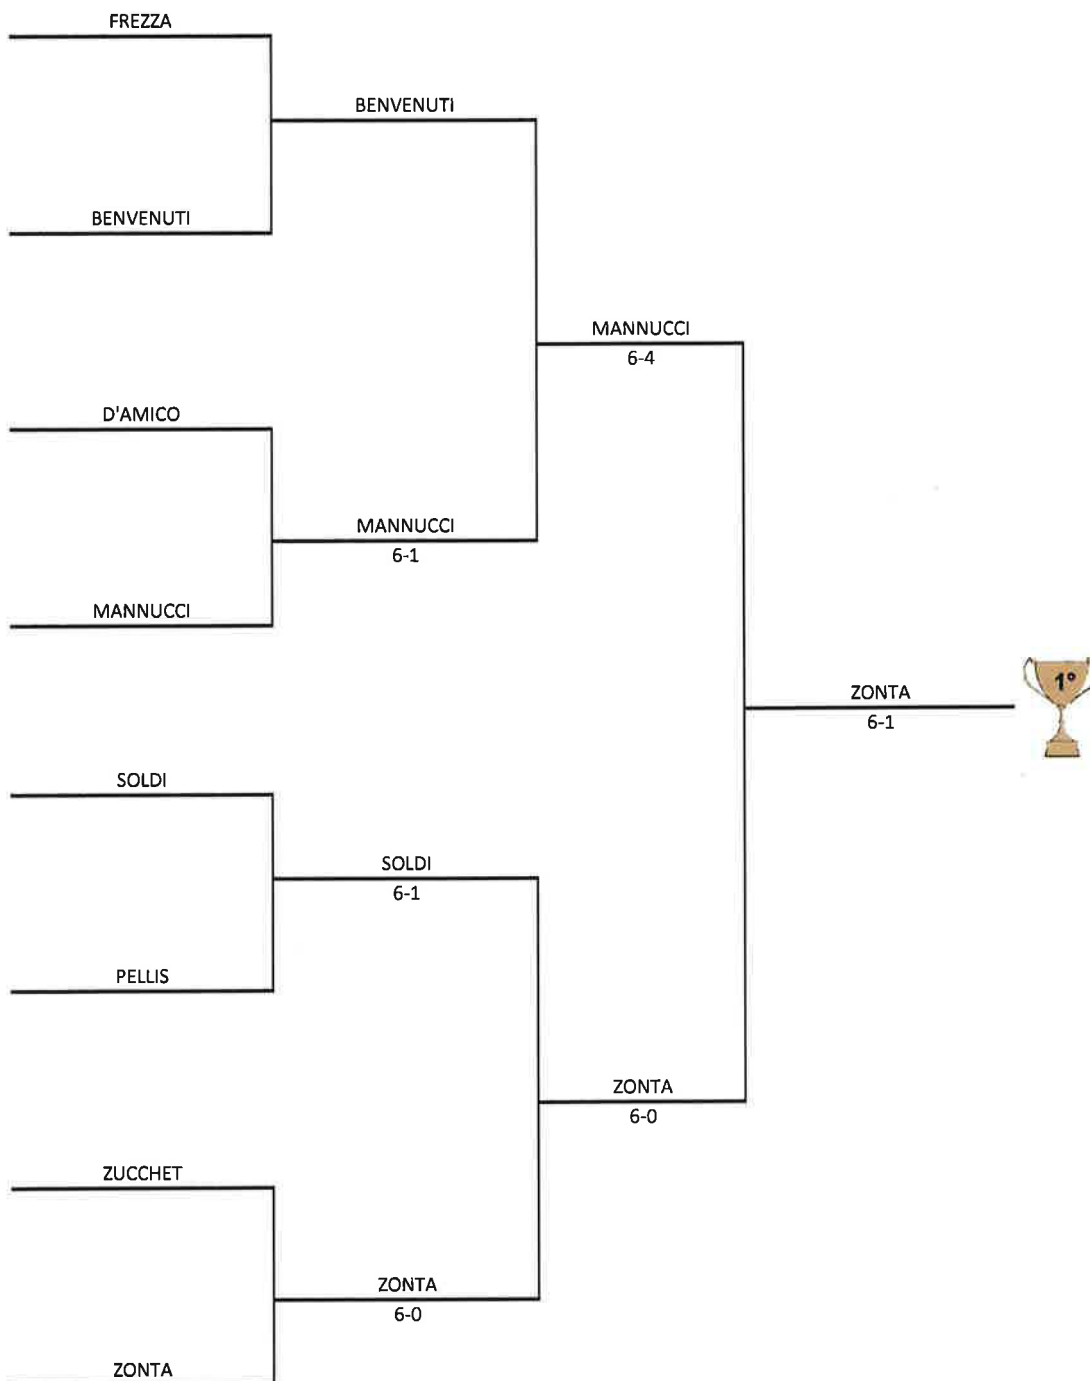

TABELLONE INCONTRI TENNIS

DENOMINAZIONE TORNEO: CIRCUITO TORNEI DI TENNIS

	SINGOLARE		MASCHILE		AGONISTICO
CATEGORIA		GARA		LIVELLO	PROMOZIONALE
	DOPPIO		FEMMINILE		C21
BARRARE LE CASELLE INTERESSATE					

PARTECIPAZIONE 1 PT	SEMIFINALISTI 5 PT	FINALISTI 10 PT	VINCITORE 20 PT