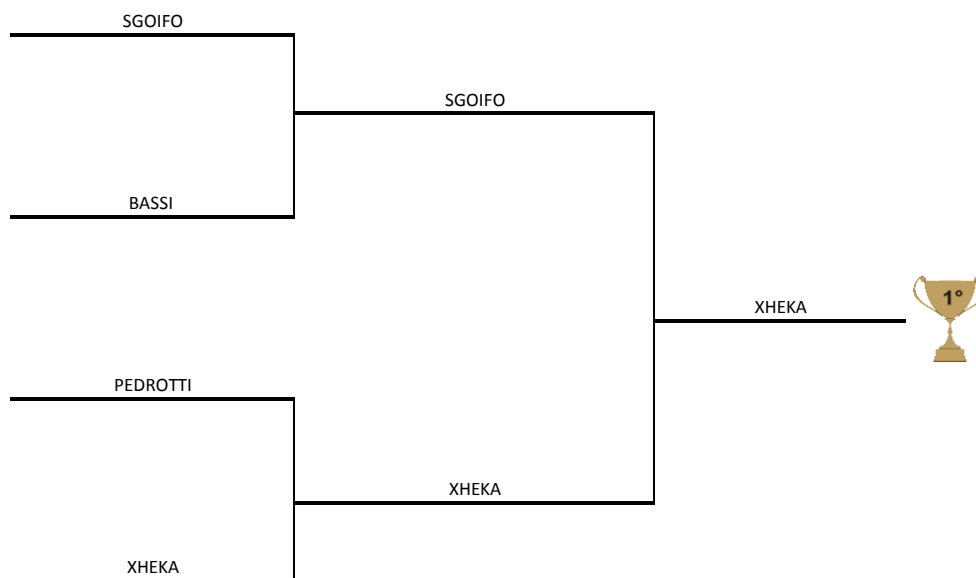

# TABELLONE INCONTRI TENNIS

**DENOMINAZIONE TORNEO:** CIRCUITO TORNEI DI TENNIS

<b>CATEGORIA</b>	<i>SINGOLO</i>	<b>GARA</b>	<i>MASCHILE</i>	<b>LIVELLO</b>	AGONISTICO
	<i>DOPPIO</i>		<i>FEMMINILE</i>		PROMOZIONALE
					C21
BARRARE LE CASELLE INTERESSATE					

# TABELLONE INCONTRI TENNIS

DENOMINAZIONE TORNEO: CIRCUITO TORNEI DI TENNIS

CATEGORIA	SINGOLO	GARA	MASCHILE	LIVELLO	AGONISTICO
	DOPPIO		FEMMINILE		PROMOZIONALE
BARRARE LE CASELLE INTERESSATE					

PARTECIPAZIONE <b>1 PT</b>	FINALISTI <b>10 PT</b>	VINCITORE <b>20 PT</b>
-------------------------------	---------------------------	---------------------------