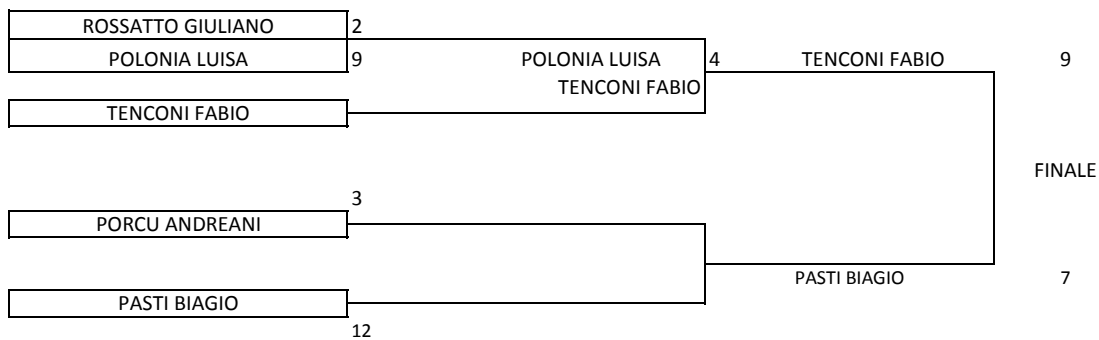

**CAMPIONATO ITALIANO BOCCE FISDIR 2010-2011
MONTECATINI 7-10 APRILE 2011**

3-4 POSTO

POLONIA LUISA	12
PORCU ANDREANI	0

CLASSIFICA FINALE

1°	TENCONI FABIO	VHARESE
2°	PASTI BIAGIO	ASA VARESE
3°	POLONIA LUISA	CACRNIA SPECIAL TEAM